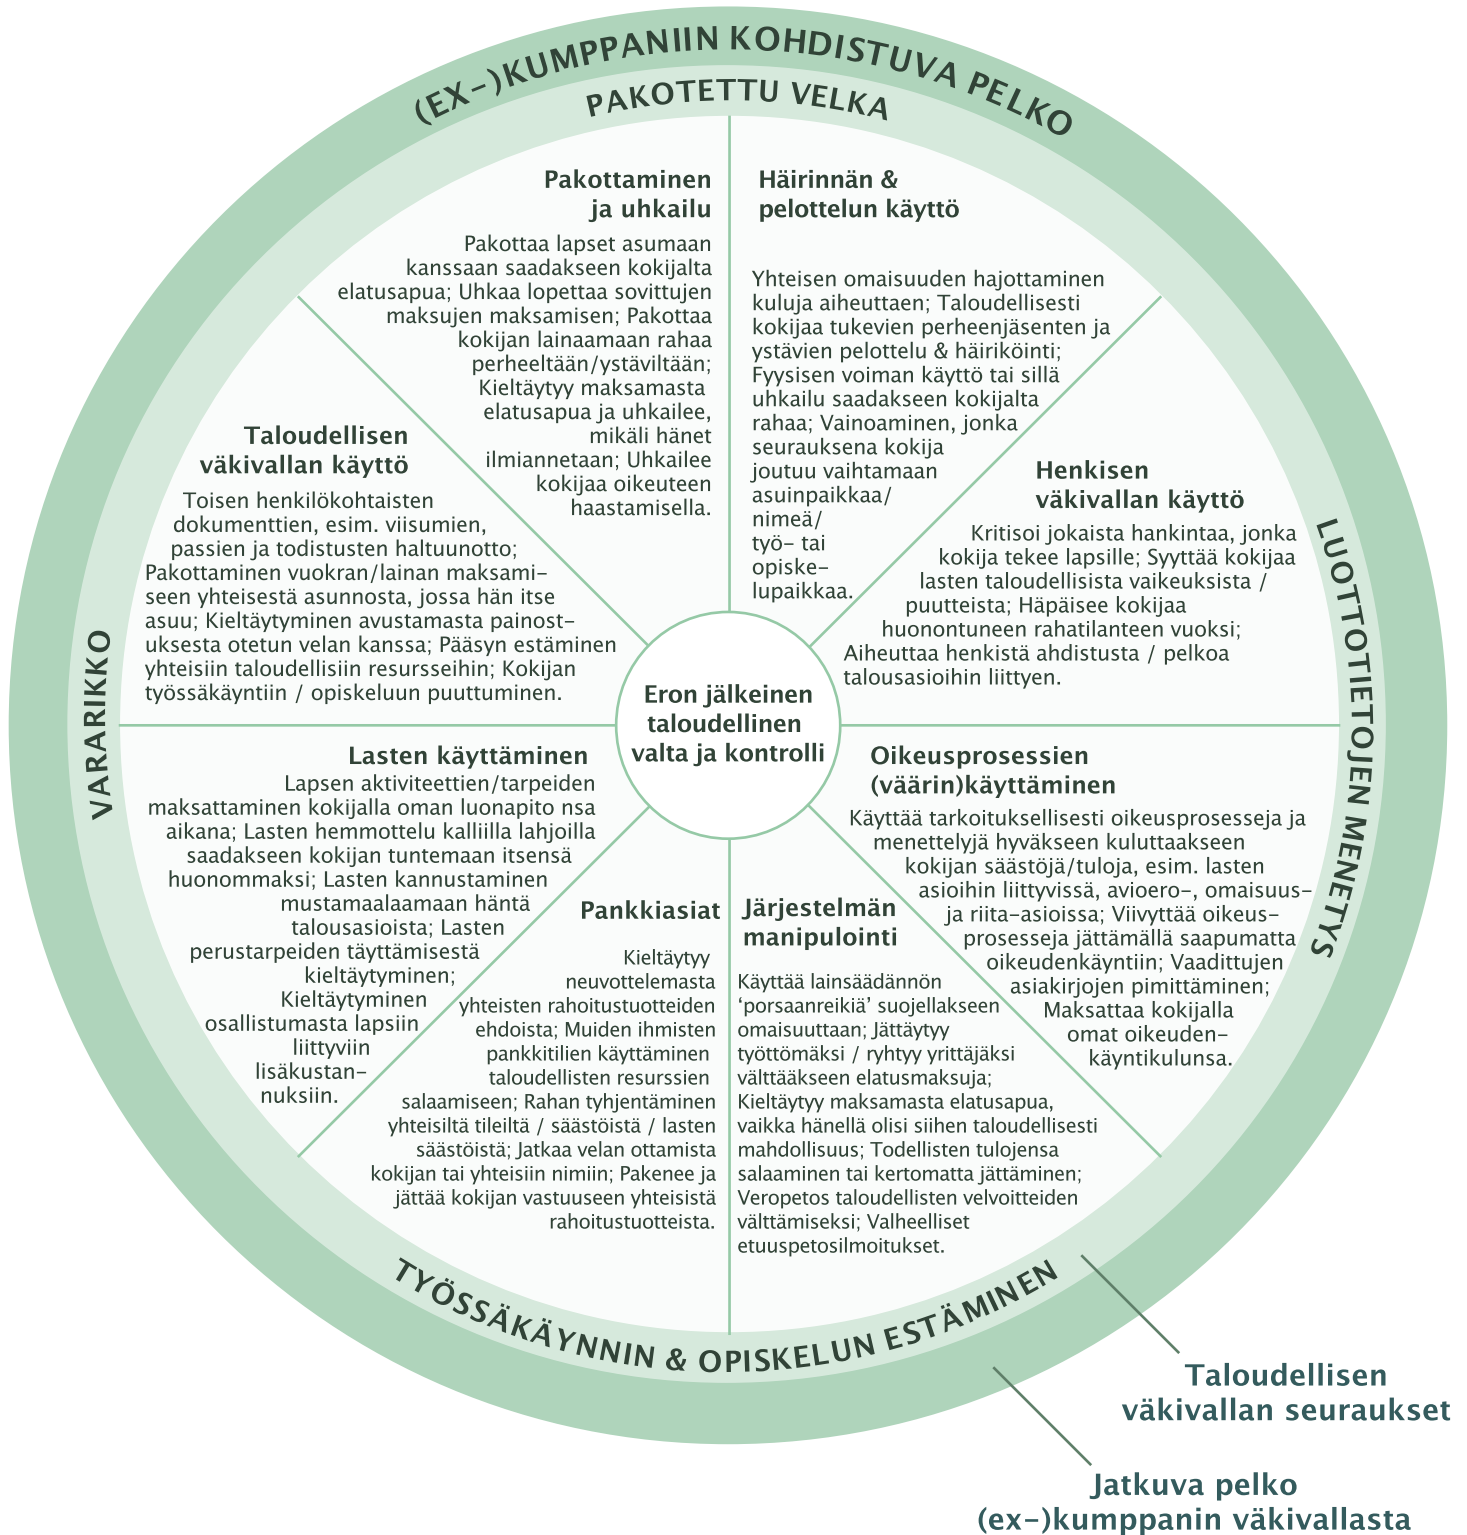

Eron jälkeinen taloudellinen valta ja kontrolli

Kehittäjä Jenn Glinski, Glasgow'n yliopisto (2021).
Tämä lähde perustuu Glasgow'n yliopiston tohtorikoulutettavan, parhaillaan väitöskirjaansa viimeistelevän Jenn Glinskin tutkimustuloksiin.
Kuvituksen suunnittelu: Tony Mamo.
Suomenkielinen käännös: Hanna Nylén, Viola ry.

Muokattu alkuperäisestä 'Power and Control Wheel'
- mallista ja hyväksytty The Domestic Abuse
Intervention Programs:in toimesta.
TheDuluthModel.org